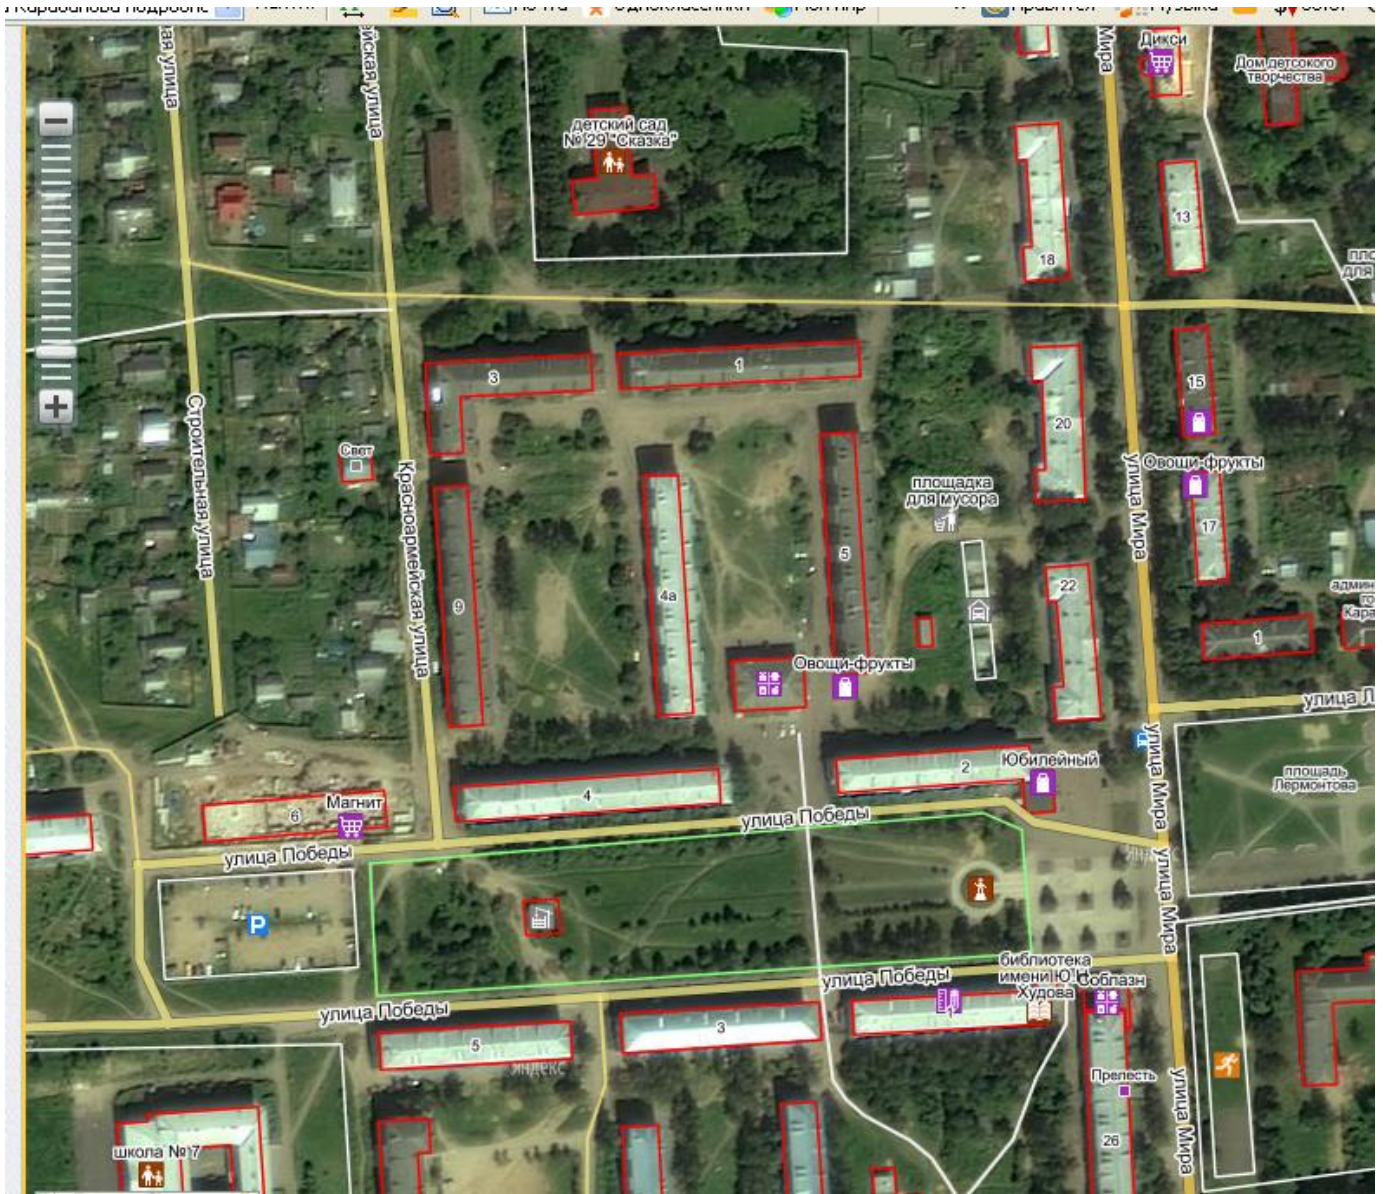

Схема маршрута движения детей от МБОУ СОШ №7 к Дому детского творчества для проведения дополнительных занятий

 - жилая застройка

 - проезжая часть

 - направление безопасного движения группы детей к Дому детского творчества